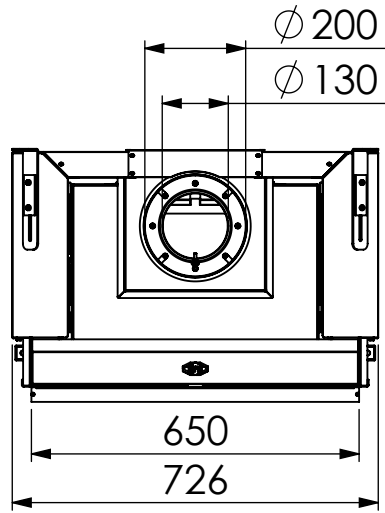

# Maestro 60 Tall RCH

# Maestro 60 Tall RCH 4S B=110

# Maestro 60 Tall RCH 4S B=140