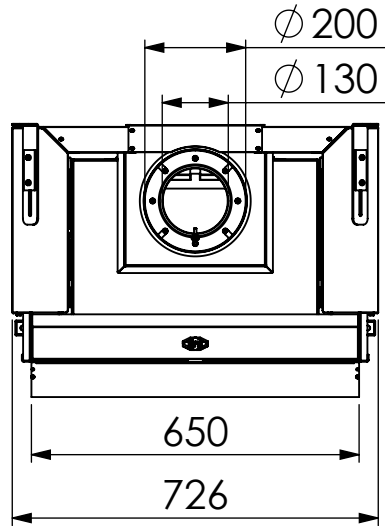

# Maestro 60 Tall RCH

# Maestro 60 Tall RCH 4S B=110

# Maestro 60 Tall RCH 4S B=140